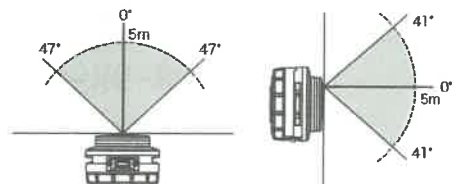

お問い合わせは...

株式会社
日恵製作所
www.nikkei-mfg.co.jp

大阪本社 〒571-0043 大阪府門真市桑才新町33-9 TEL.06-6908-6930 FAX.06-6908-9865
東京(営) 〒135-0047 東京都江東区富田2-6-6 TEL.03-5639-1171 FAX.03-5639-1170
仙台(営) 〒984-0032 宮城県仙台市若林区荒井3-29-4 TEL.022-352-5750 FAX.022-352-5755
名古屋(営) 〒462-0854 愛知県名古屋市中区若菜通3-19 TEL.052-911-6501 FAX.052-911-6590
福岡(営) 〒812-0042 福岡県福岡市博多区豊2-4-1 TEL.092-432-9222 FAX.092-474-5959

※仕様及び外観などは、改善のため予告なしに変更する場合があります。

●記載内容は2020年3月現在のものです。