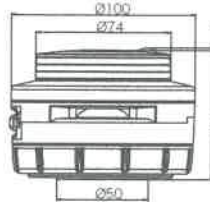

お問い合わせは...

株式会社
日恵製作所
www.nikkei-mfg.co.jp

大阪本社 〒571-0043 大阪府門真市桑才新町33-9 TEL.06-6908-6930 FAX.06-6908-9865
東京(営) 〒135-0047 東京都江東区富田2-6-6 TEL.03-5639-1171 FAX.03-5639-1170
仙台(営) 〒984-0032 宮城県仙台市若林区荒井3-29-4 TEL.022-352-5750 FAX.022-352-5755
名古屋(営) 〒462-0854 愛知県名古屋市中区若菜通3-19 TEL.052-911-6501 FAX.052-911-6590
福岡(営) 〒812-0042 福岡県福岡市博多区豊2-4-1 TEL.092-432-9222 FAX.092-474-5959

※仕様及び外観などは、改善のため予告なしに変更する場合があります。

●記載内容は2020年3月現在のものです。